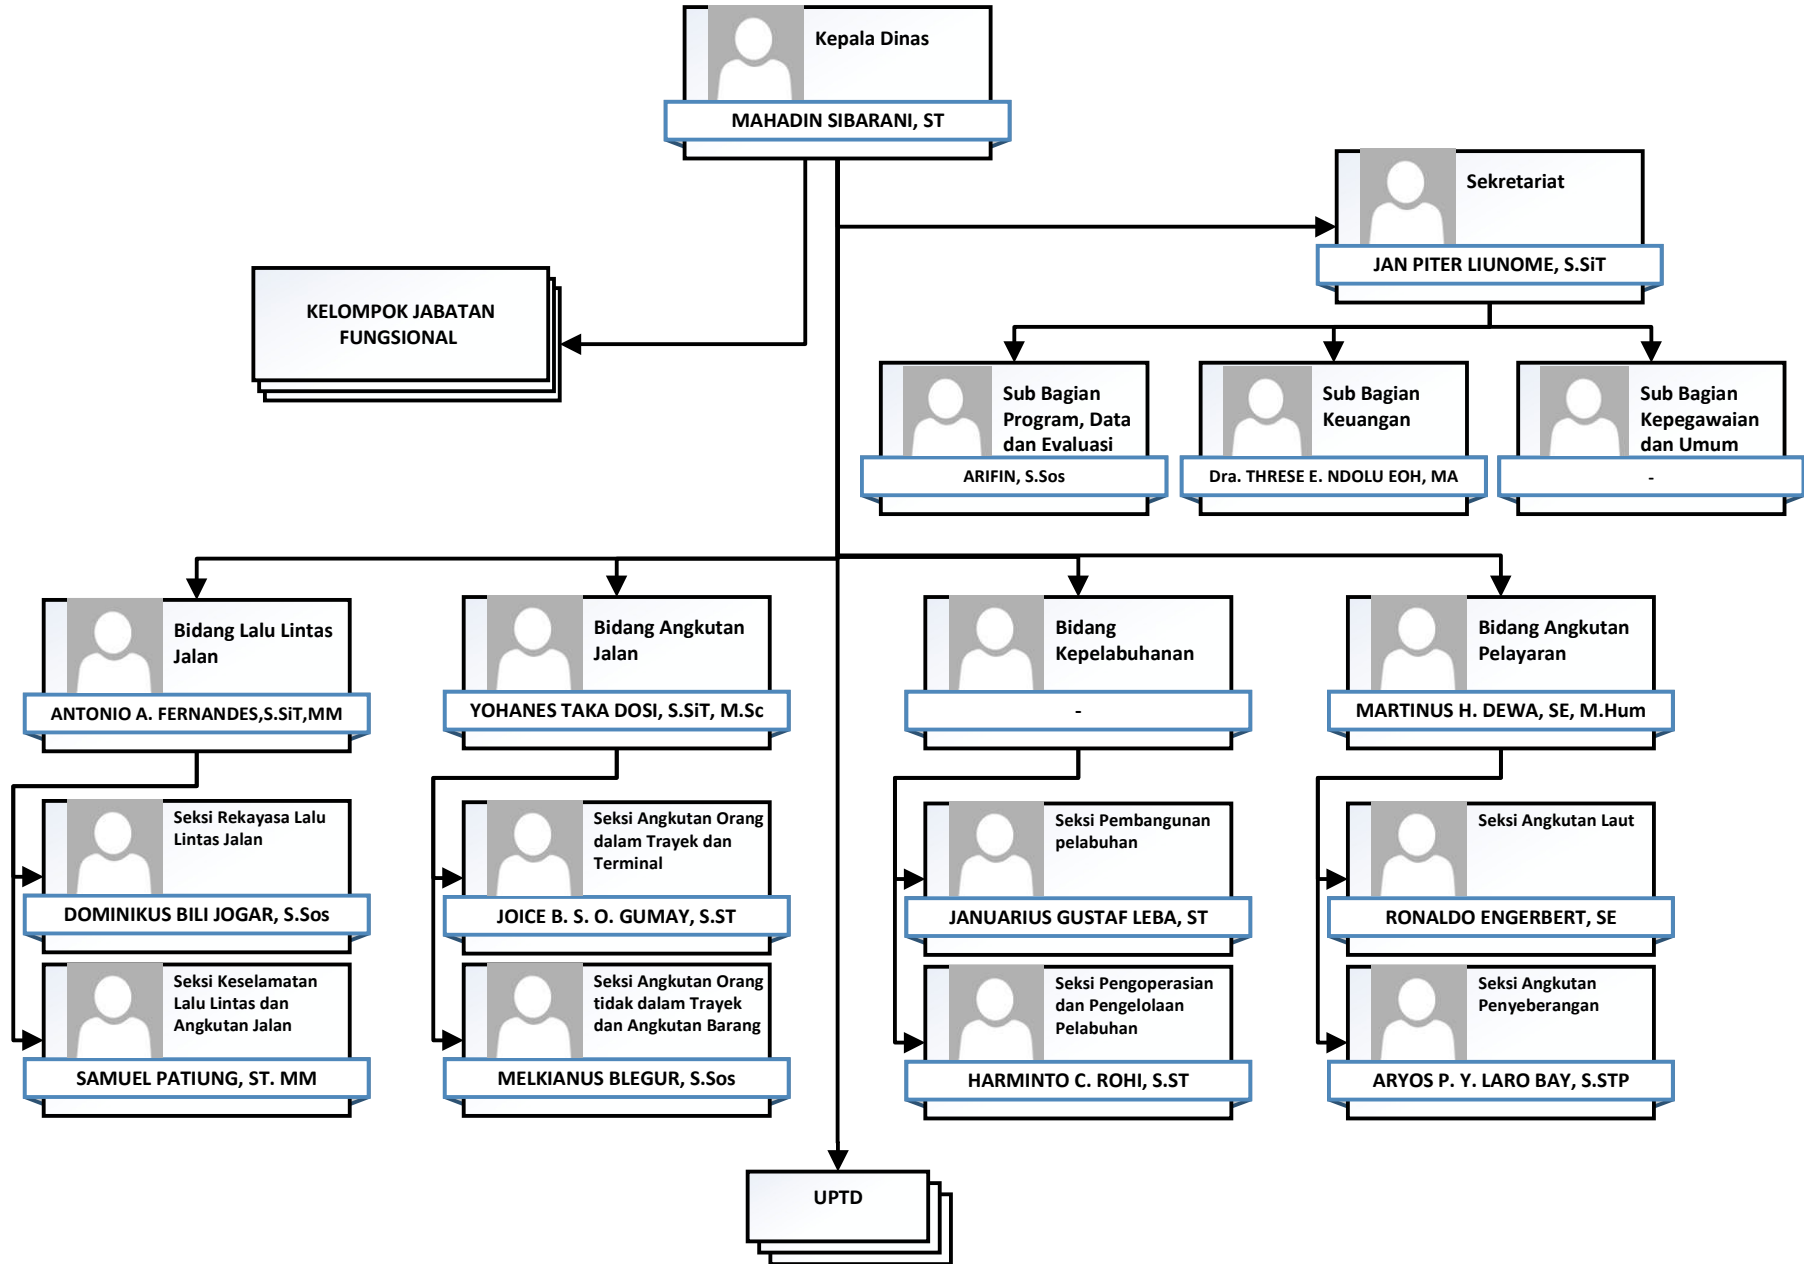

STRUKTUR ORGANISASI DINAS PERHUBUNGAN PROVINSI NUSA TENGGARA TIMUR

STRUKTUR ORGANISASI UPT PENGELOLA PRASARANA TEKNIS PERHUBUNGAN PROVINSI NUSA TENGGARA TIMUR