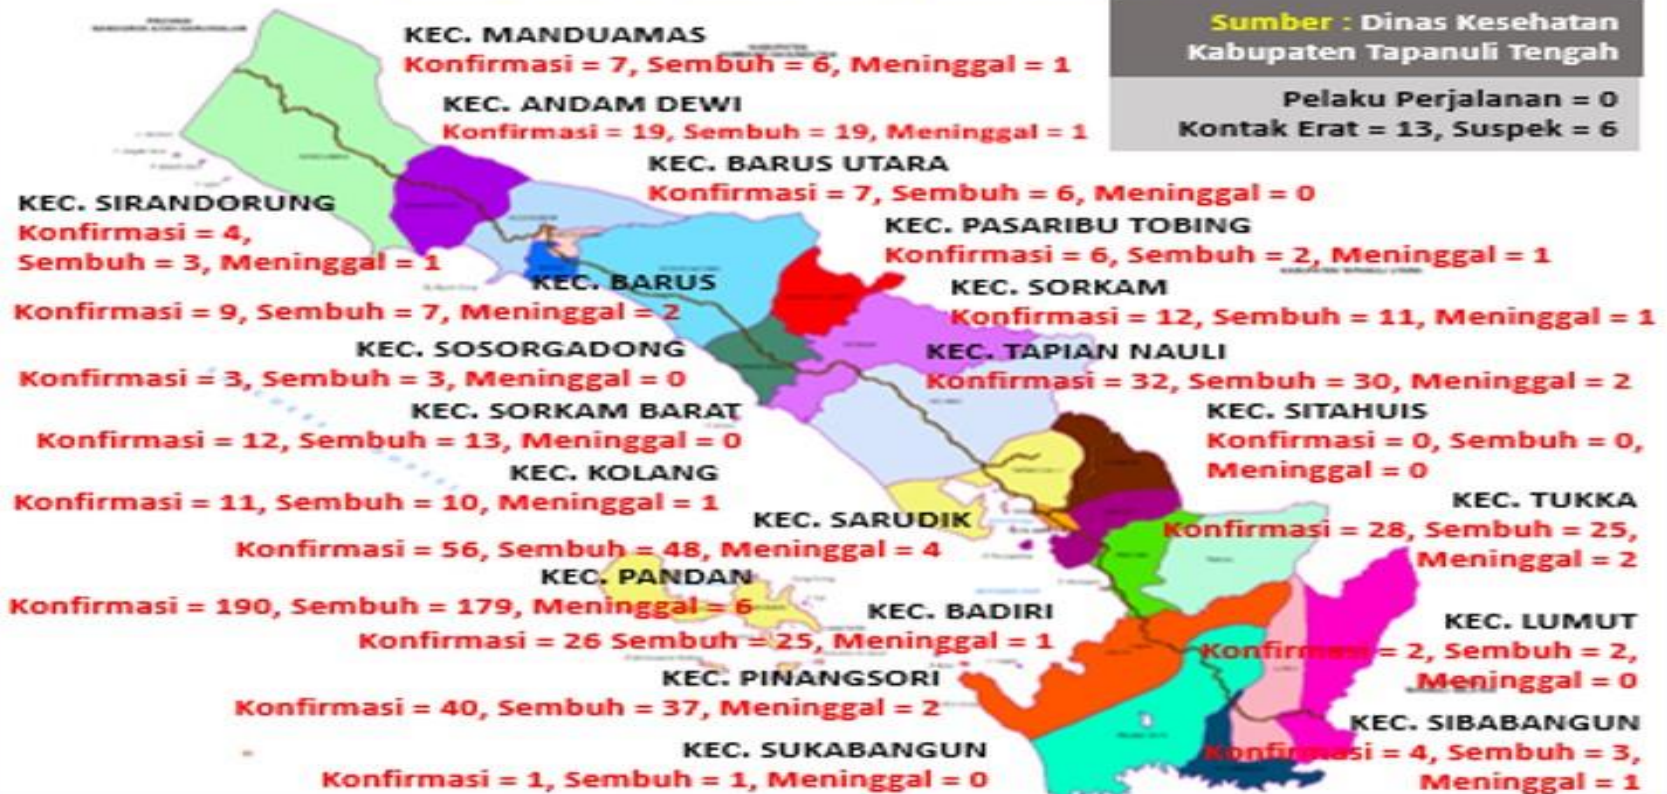

SATUAN TUGAS

PENANGANAN CORONA VIRUS DISEASE (COVID-19) KABUPATEN TAPANULI TENGAH

Infografik update data penanganan Covid-19 Kabupaten Tapanuli Tengah pada Jumat, 21 Mei 2021 pukul 12.00 WIB.

- Sumber: Dinas Kesehatan Kabupaten Tapanuli Tengah
- Call Center COVID-19 Dinas Kesehatan Kabupaten Tapanuli Tengah:
0852 7040 7878
- Web Update COVID-19 di Kabupaten Tapanuli Tengah <http://covid19.tapteng.go.id>

SATUAN TUGAS

PENANGANAN CORONA VIRUS DISEASE (COVID-19)

KABUPATEN TAPANULI TENGAH

Update Data Penanganan COVID-19 di Kabupaten Tapanuli Tengah
Pada Jumat, 21 Mei 2021 Pukul 12.00 WIB

**PELAKU
PERJALANAN**

**Sumber : Dinas Kesehatan
Kabupaten Tapanuli Tengah**

Call Center COVID-19

**Dinas Kesehatan
Kabupaten Tapanuli Tengah**

0852 3437 0099

SATUAN TUGAS

PENANGANAN CORONA VIRUS DISEASE (COVID-19)

KABUPATEN TAPANULI TENGAH

Update Data Penanganan COVID-19 di Kabupaten Tapanuli Tengah
pada Jumat, 21 Mei 2021 pukul 12.00 WIB

Update Data Pengendalian Covid-19 di Kabupaten Tapanuli Tengah pada Jumat, 21 Mei 2021 Pukul 12.00 WIB