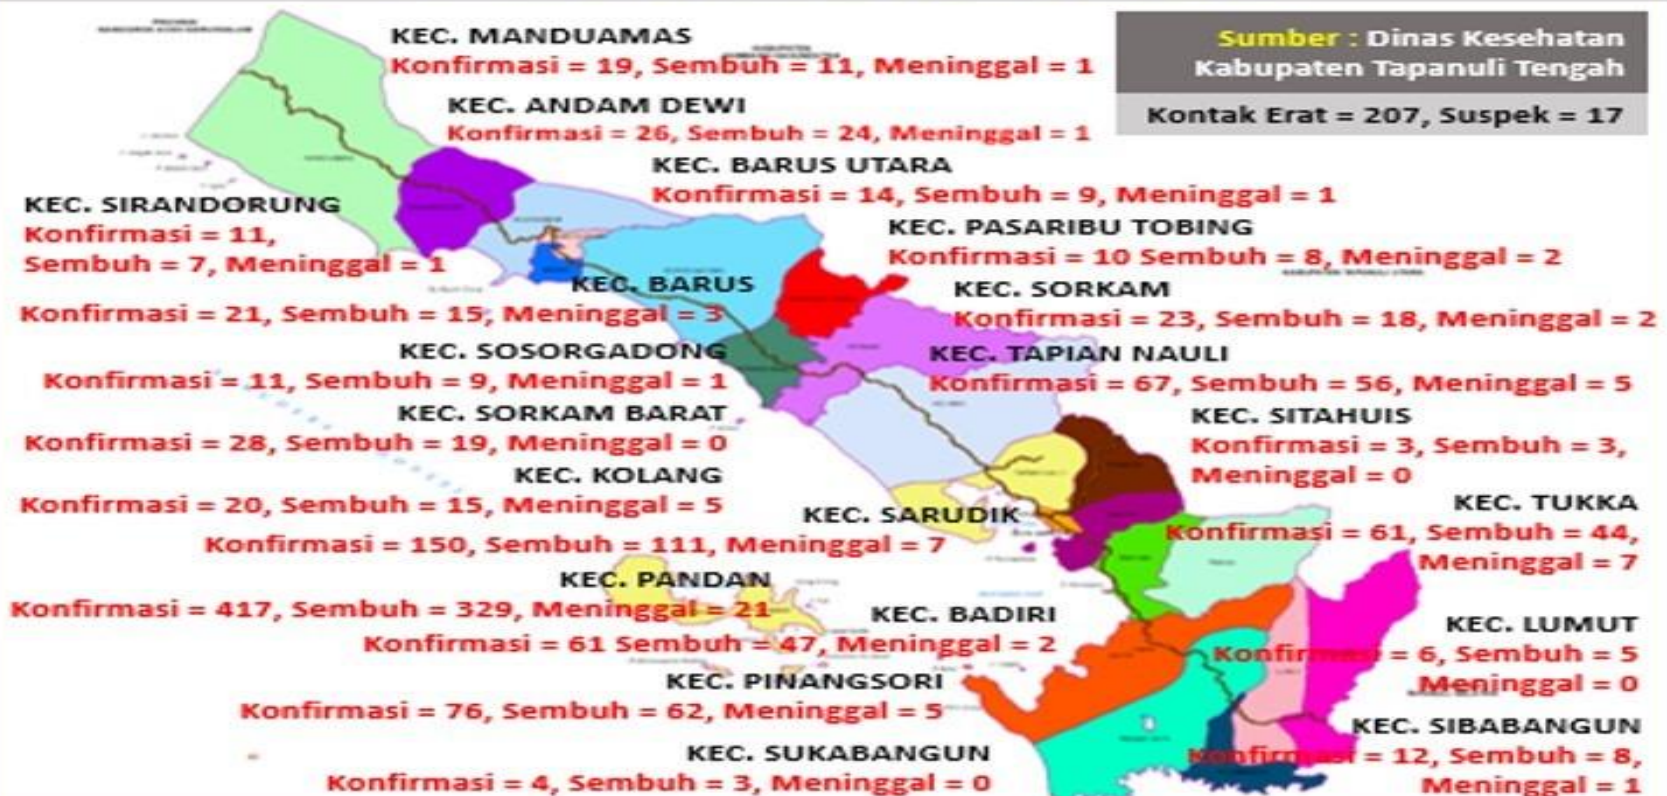

SATUAN TUGAS

PENANGANAN CORONA VIRUS DISEASE (COVID-19)

KABUPATEN TAPANULI TENGAH

Update Data Penanganan COVID-19 di Kabupaten Tapanuli Tengah
Pada Jumat, 30 Juli 2021 Pukul 12.00 WIB

KONTAK
ERAT
↑ 0
207

SUSPEK
↑ 0
17

PROBABLE
↑ 0
0

DISCARDED
↑ 0
0

KONFIRMASI
COVID-19
↑ 34
1.040

KASUS AKTIF
↑ 12
175

SEMBUH
↑ 20
800

MENINGGAL
↑ 2
65

Sumber : Dinas Kesehatan
Kabupaten Tapanuli Tengah

Publish : Dinas Kominfo
Kabupaten Tapanuli Tengah

Update Data Penanganan COVID-19 di Kabupaten Tapanuli Tengah
Pada Jumat, 30 Juli 2021 pukul 12.00 WIB

Update Data Pengendalian Covid-19 di Kabupaten Tapanuli Tengah pada Jumat, 30 Juli 2021 Pukul 12.00 WIB

Peta Sebaran Risiko Covid-19 di Kabupaten Tapanuli Tengah Zona Orange (Resiko Sedang) pada Jumat, 30 Juli 2021

PETA ZONASI RISIKO